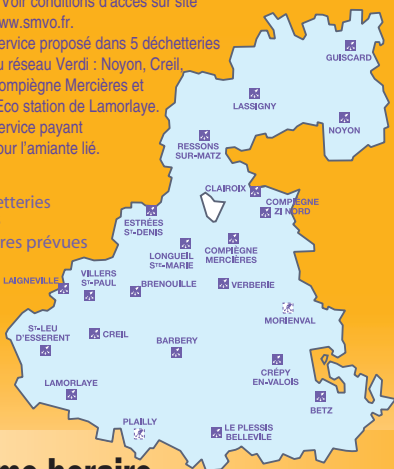

-  → Textiles

-  → Huiles moteurs usagées

-  → Batteries

* Voir conditions d'accès sur site
www.smvo.fr.

Service proposé dans 5 déchetteries
du réseau Verdi : Noyon, Creil,
Compiègne Mercières et
l'Eco station de Lamorlaye.
Service payant
pour l'amiante lié.

 20 déchetteries
ouvertes
 Ouvertures prévues
en 2009

Nouveaux horaires
A partir du 1^{er} janvier 2009

**Un seul et même horaire
pour toutes les déchetteries du réseau Verdi**

- > Du mardi au samedi **9h - 12h** et **14h - 18h**
- > Dimanche **9h - 12h**